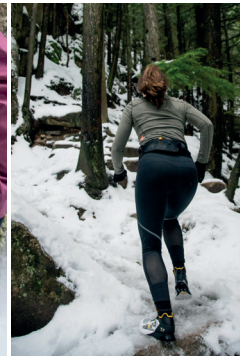

Cinturón NAKED SL Running band Más de 2l de capacidad

Transpirable y de secado rápido.
Fuerte y resistente al rebote sin presionar en exceso.
Ligero (65.2g). Más de 2 litros de capacidad (Espacio para varios flasks, nutrición y accesorios). Bolsillo 360° con 3 secciones. Elementos reflectantes. Sistema de sujeción de silicona para llevar los palos y la chaqueta. Sistema seguro de portadorsal. Tallas unisex de los 71cm a los 99cm en incrementos de unos 2,5cm.

Cinturón NAKED SL Running band Más de 1,5l de capacidad

Transpirable y de secado rápido.
Malla Naked Exopower que no roza y es resistente a los rebotes. Ligero con un peso de 57g. Mantiene la forma y la compresión cuando está mojado. Capacidad para hasta 3 botellas blandas de 500 ml. Porta hidratación, geles y accesorios. Seguro de sujeciones para números de carrera. Micro clip interno. Capacidad de más de 1,5 litros. 12 tallas unisex.